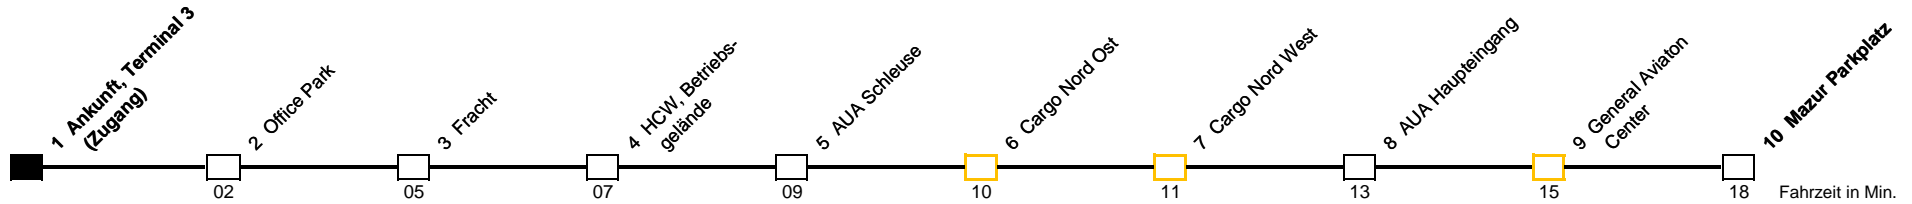

1 Ankunft, Terminal 3 (Zugang)

➡ Mazur Parkplatz

Montag - Sonntag (Tagesbetrieb)

5	-	-	30	45
6	00	15	30	45
7	00	15	30	45
8	00	15	30	-
9	00	-	30	-
10	00	-	30	-
11	00	-	30	-
12	00	-	30	-
13	00	-	30	-
14	00	15	30	45
15	00	15	30	45
16	00	-	30	-
17	00	-	30	-
18	00	-	30	-
19	00	-	30	-
20	00	-	30	-
21	00	-	30	-
22	00	-	30	-
23	00	-	30	-

Montag - Sonntag (Nachtbetrieb) *

0	00	20	40
1	00	20	40
2	00	20	40
3	00	20	40
4	00	20	40
5	00	20	-

 BEDARFSHALTESTELLE:

Bei Ausstiegswunsch informieren Sie bitte Ihren Fahrer. Bei Einstiegswunsch rufen Sie die vor Ort angekündigte Mobilnr. (~ 5 min. vor Planzeit)

* **NACHTBETRIEB:**

Direktverbindung zwischen Ankunft (1) – Mazur Parkplatz (10) – Ankunft (1) => Zugang zu allen Terminals über die Ankunft

● Sie befinden sich hier