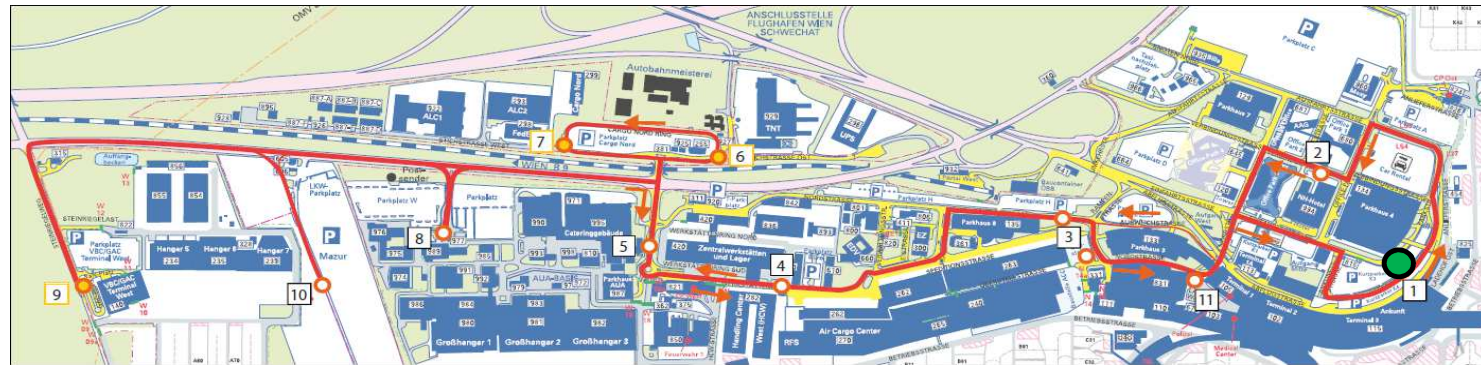

1 Ankunft, Terminal 3 (Zugang)

➡ Mazur Parkplatz

Montag - Sonntag (Tagesbetrieb)

5	-	-	30	45
6	00	15	30	45
7	00	15	30	45
8	00	15	30	-
9	00	-	30	-
10	00	-	30	-
11	00	-	30	-
12	00	-	30	-
13	00	-	30	-
14	00	15	30	45
15	00	15	30	45
16	00	-	30	-
17	00	-	30	-
18	00	-	30	-
19	00	-	30	-
20	00	-	30	-
21	00	-	30	-
22	00	-	30	-
23	00	-	30	-

Montag - Sonntag (Nachtbetrieb) *

0	00	20	40
1	00	20	40
2	00	20	40
3	00	20	40
4	00	20	40
5	00	20	-

 BEDARFSHALTESTELLE:

Bei Ausstiegswunsch informieren Sie bitte Ihren Fahrer. Bei Einstiegswunsch rufen Sie die vor Ort angekündigte Mobilnr. (~ 5 min. vor Planzeit)

* **NACHTBETRIEB:**

Direktverbindung zwischen Ankunft (1) – Mazur Parkplatz (10) – Ankunft (1) => Zugang zu allen Terminals über die Ankunft

● Sie befinden sich hier