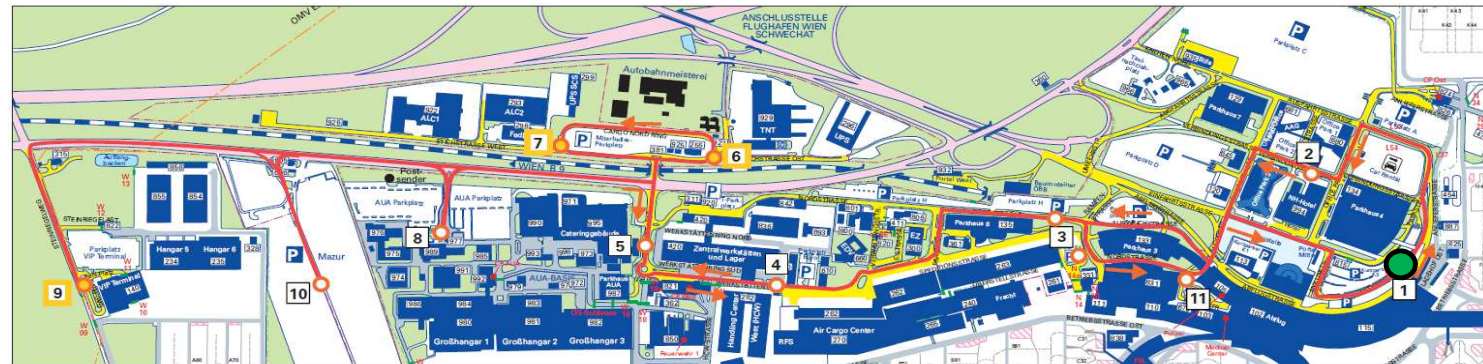

1 Ankunft, Terminal 3 (Zugang)

➡ Mazur Parkplatz

Montag - Sonntag (Tagesbetrieb)

5	-	-	30	45
6	00	15	30	45
7	00	15	30	45
8	00	15	30	-
9	00	-	30	-
10	00	-	30	-
11	00	-	30	-
12	00	-	30	-
13	00	-	30	-
14	00	15	30	45
15	00	15	30	45
16	00	-	30	-
17	00	-	30	-
18	00	-	30	-
19	00	-	30	-
20	00	-	30	-
21	00	-	30	-
22	00	-	30	-
23	00	-	30	-

Montag - Sonntag (Nachtbetrieb) *

0	00	20	40
1	00	20	40
2	00	20	40
3	00	20	40
4	00	20	40
5	00	20	-

□ BEDARFSHALTESTELLE: Bei Ausstiegswunsch informieren Sie bitte Ihren Fahrer. Bei Einstiegswunsch betätigen Sie den Druckknopf vor Ort (~ 2 min. vor Planzeit)

* **NACHTBETRIEB:** Direktverbindung zwischen Ankunft (1) – Mazur Parkplatz (10) – Ankunft (1) => Zugang zu allen Terminals über die Ankunft

● Sie befinden sich hier