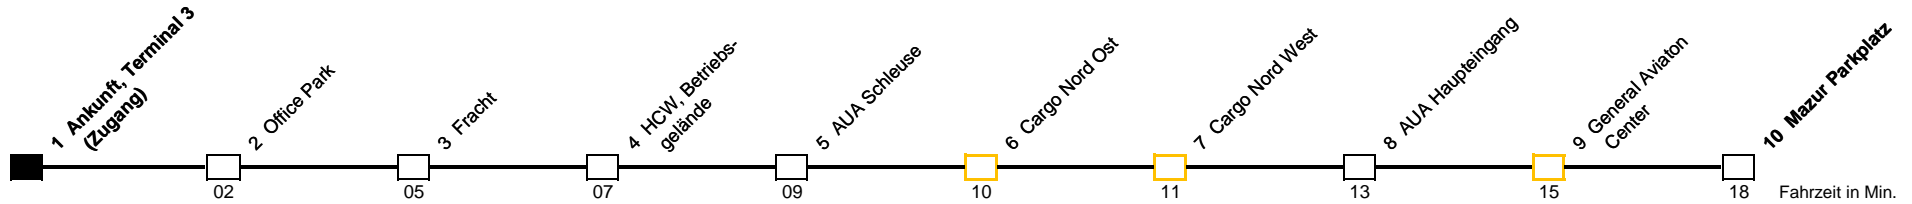

1 Ankunft, Terminal 3 (Zugang)

➡ Mazur Parkplatz

Montag - Sonntag (Tagesbetrieb)

5	-	-	30	45
6	00	15	30	45
7	00	15	30	45
8	00	15	30	-
9	00	-	30	-
10	00	-	30	-
11	00	-	30	-
12	00	-	30	-
13	00	-	30	-
14	00	15	30	45
15	00	15	30	45
16	00	-	30	-
17	00	-	30	-
18	00	-	30	-
19	00	-	30	-
20	00	-	30	-
21	00	-	30	-
22	00	-	30	-
23	00	-	30	-

Montag - Sonntag (Nachtbetrieb) *

0	00	20	40
1	00	20	40
2	00	20	40
3	00	20	40
4	00	20	40
5	00	20	-

□ BEDARFSHALTESTELLE: Bei Ausstiegswunsch informieren Sie bitte Ihren Fahrer. Bei Einstiegswunsch betätigen Sie den Druckknopf vor Ort (~ 2 min. vor Planzeit)

* **NACHTBETRIEB:** Direktverbindung zwischen Ankunft (1) – Mazur Parkplatz (10) – Ankunft (1) => Zugang zu allen Terminals über die Ankunft

● Sie befinden sich hier