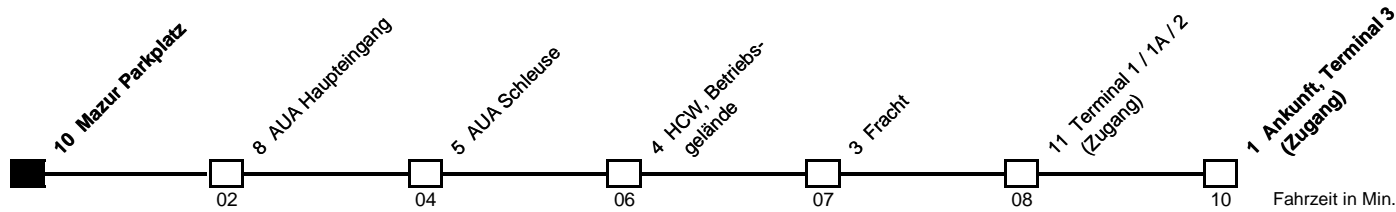

10 Mazur Parkplatz

⇒ Ankunft, Terminal 3 (Zugang)

Montag - Sonntag (Tagesbetrieb)

5	-	-	50
6	05	20	35 50
7	05	20	35 50
8	05	20	35 50
9	-	20	- 50
10	-	20	- 50
11	-	20	- 50
12	-	20	- 50
13	-	20	- 50
14	-	20	35 50
15	05	20	35 50
16	05	20	- 50
17	-	20	- 50
18	-	20	- 50
19	-	20	- 50
20	-	20	- 50
21	-	20	- 50
22	-	20	- 50
23	-	20	- 50

Montag - Sonntag (Nachtbetrieb) *

0	05	25	45
1	05	25	45
2	05	25	45
3	05	25	45
4	05	25	45
5	05	25	-

□ BEDARFSHALTESTELLE: Bei Ausstiegswunsch informieren Sie bitte Ihren Fahrer. Bei Einstiegswunsch betätigen Sie den Druckknopf vor Ort (~ 2 min. vor Planzeit)

*** NACHTBETRIEB:** Direktverbindung zwischen Mazur Parkplatz (10) – Ankunft (1) – Mazur Parkplatz (10) => Zugang zu allen Terminals über die Ankunft

● Sie befinden sich hier