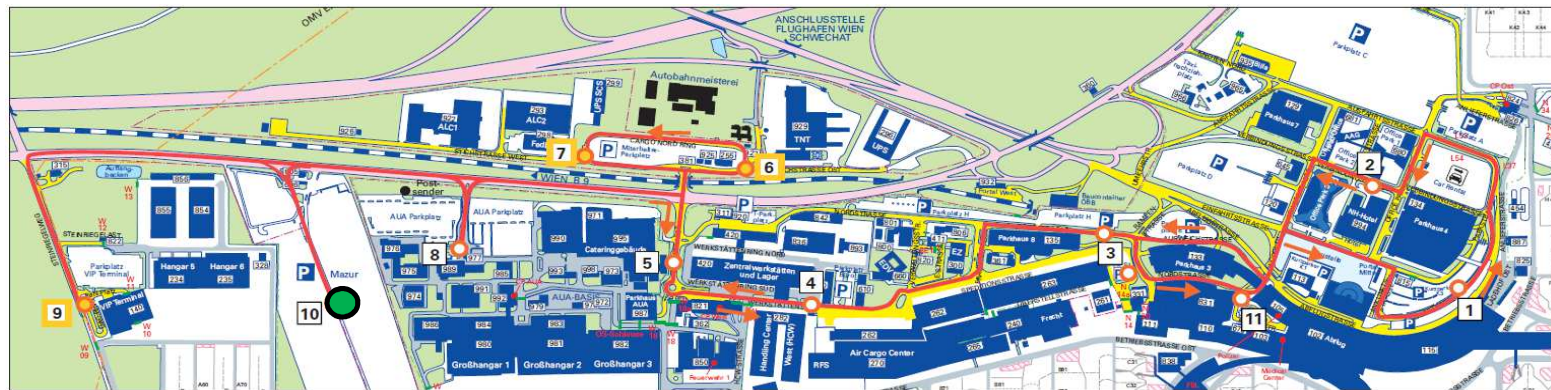

10 Mazur Parkplatz

⇒ Ankunft, Terminal 3 (Zugang)

Montag - Sonntag (Tagesbetrieb)

5	-	-	50
6	05	20	35 50
7	05	20	35 50
8	05	20	35 50
9	-	20	- 50
10	-	20	- 50
11	-	20	- 50
12	-	20	- 50
13	-	20	- 50
14	-	20	35 50
15	05	20	35 50
16	05	20	- 50
17	-	20	- 50
18	-	20	- 50
19	-	20	- 50
20	-	20	- 50
21	-	20	- 50
22	-	20	- 50
23	-	20	- 50

Montag - Sonntag (Nachtbetrieb) *

0	05	25	45
1	05	25	45
2	05	25	45
3	05	25	45
4	05	25	45
5	05	25	-

□ BEDARFSHALTESTELLE: Bei Ausstiegswunsch informieren Sie bitte Ihren Fahrer. Bei Einstiegswunsch betätigen Sie den Druckknopf vor Ort (~ 2 min. vor Planzeit)

*** NACHTBETRIEB:** Direktverbindung zwischen Mazur Parkplatz (10) – Ankunft (1) – Mazur Parkplatz (10) => Zugang zu allen Terminals über die Ankunft

● Sie befinden sich hier